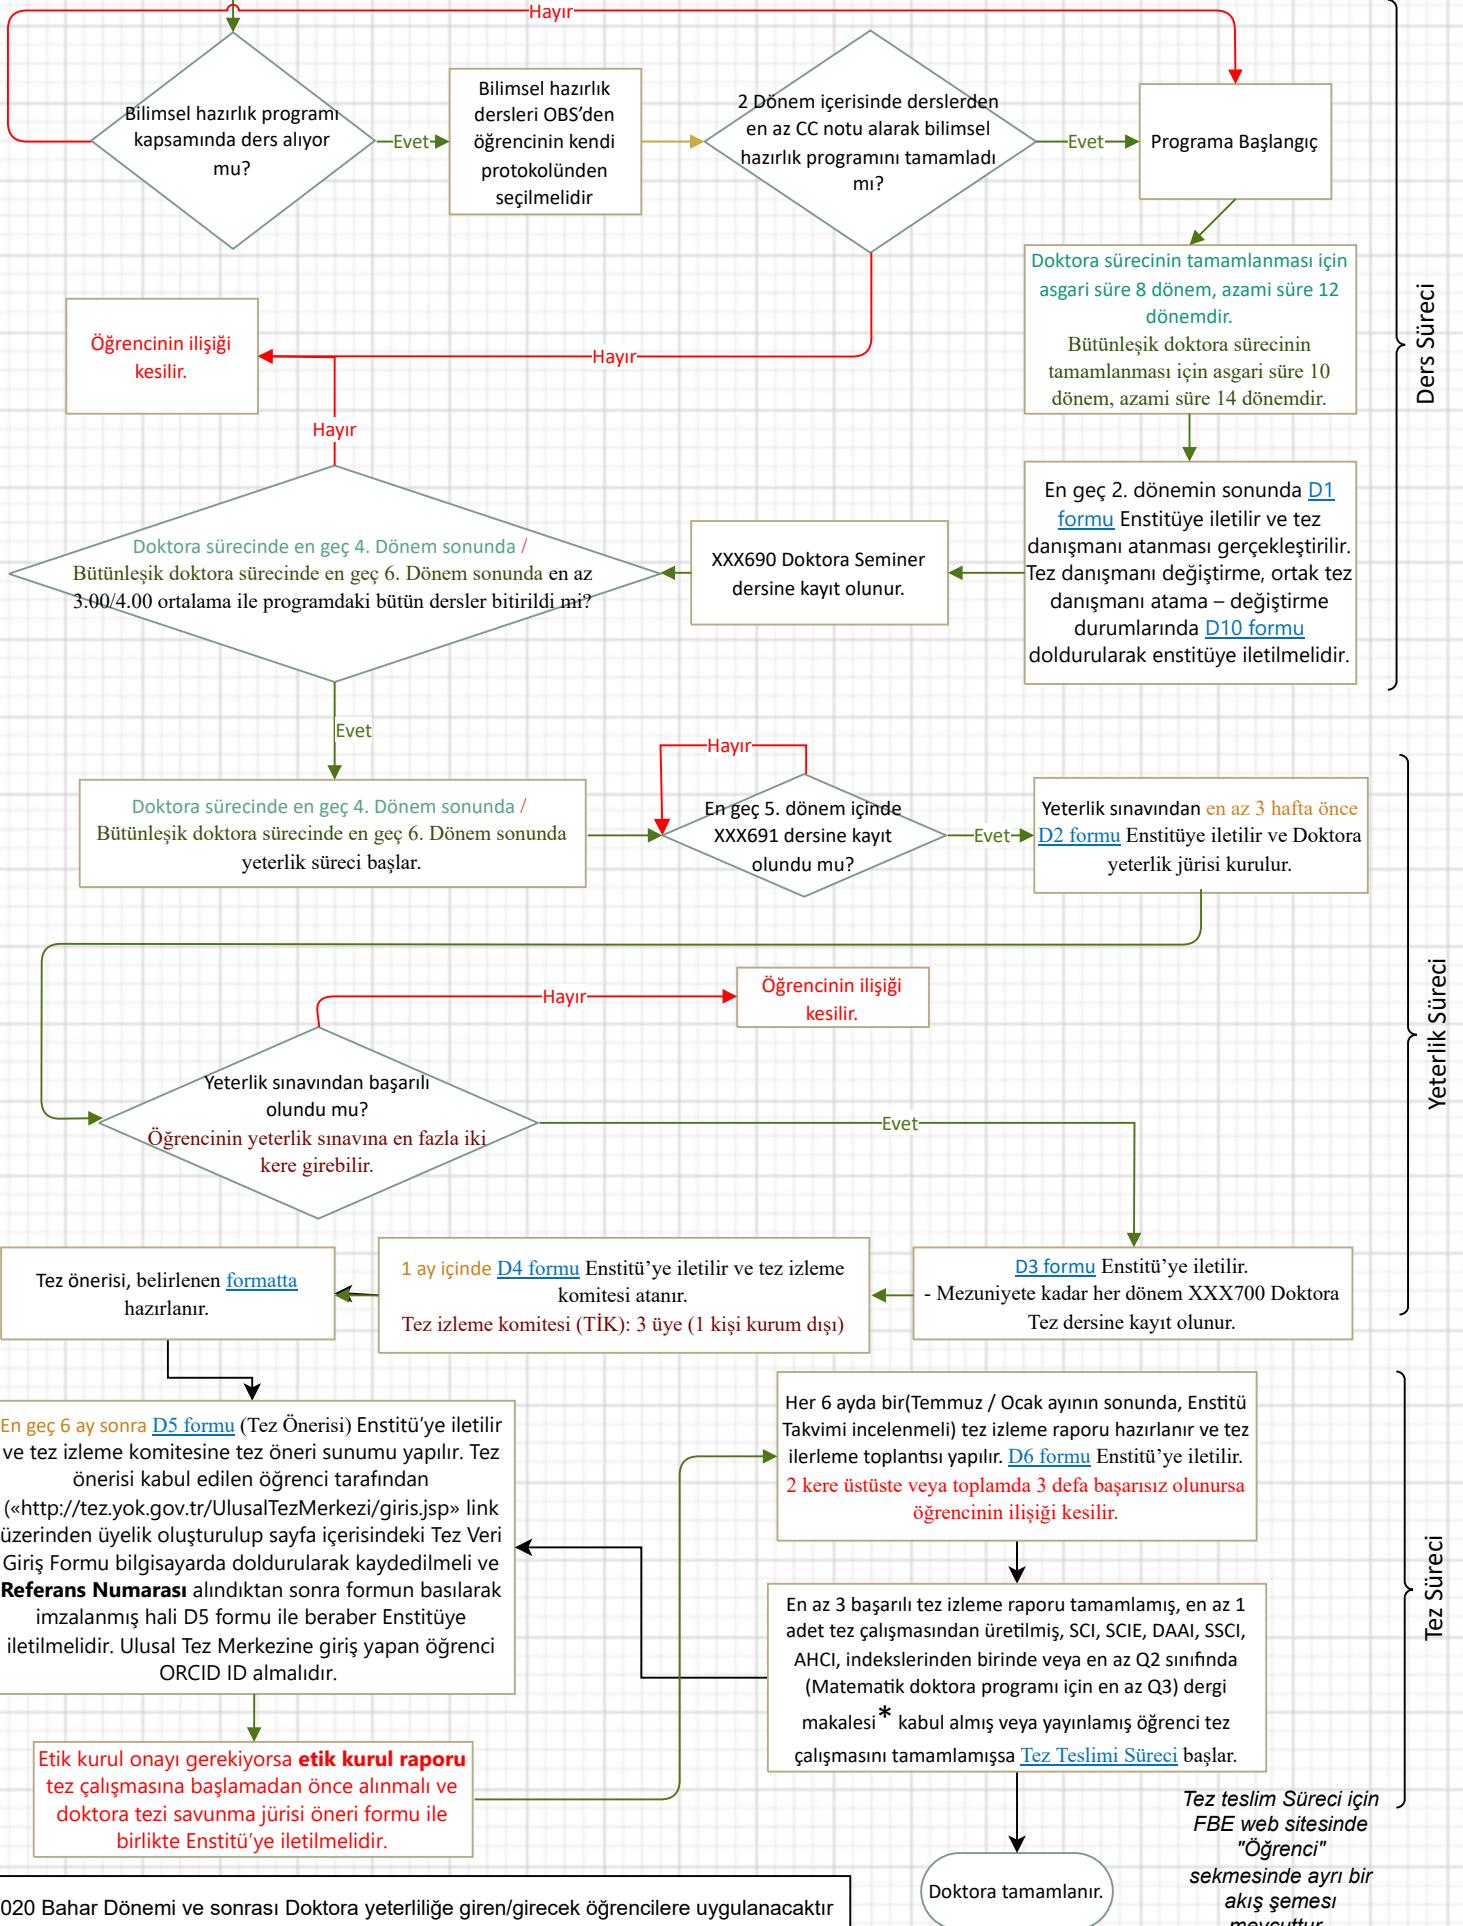

YÖK Lisansüstü Yönetmeliğine [buradan](#) ulaşabilirsiniz.

Doktora
Kayıt İşlemi

* 2020 Bahar Dönemi ve sonrası Doktora yeterliliğe giren/girecek öğrencilere uygulanacaktır