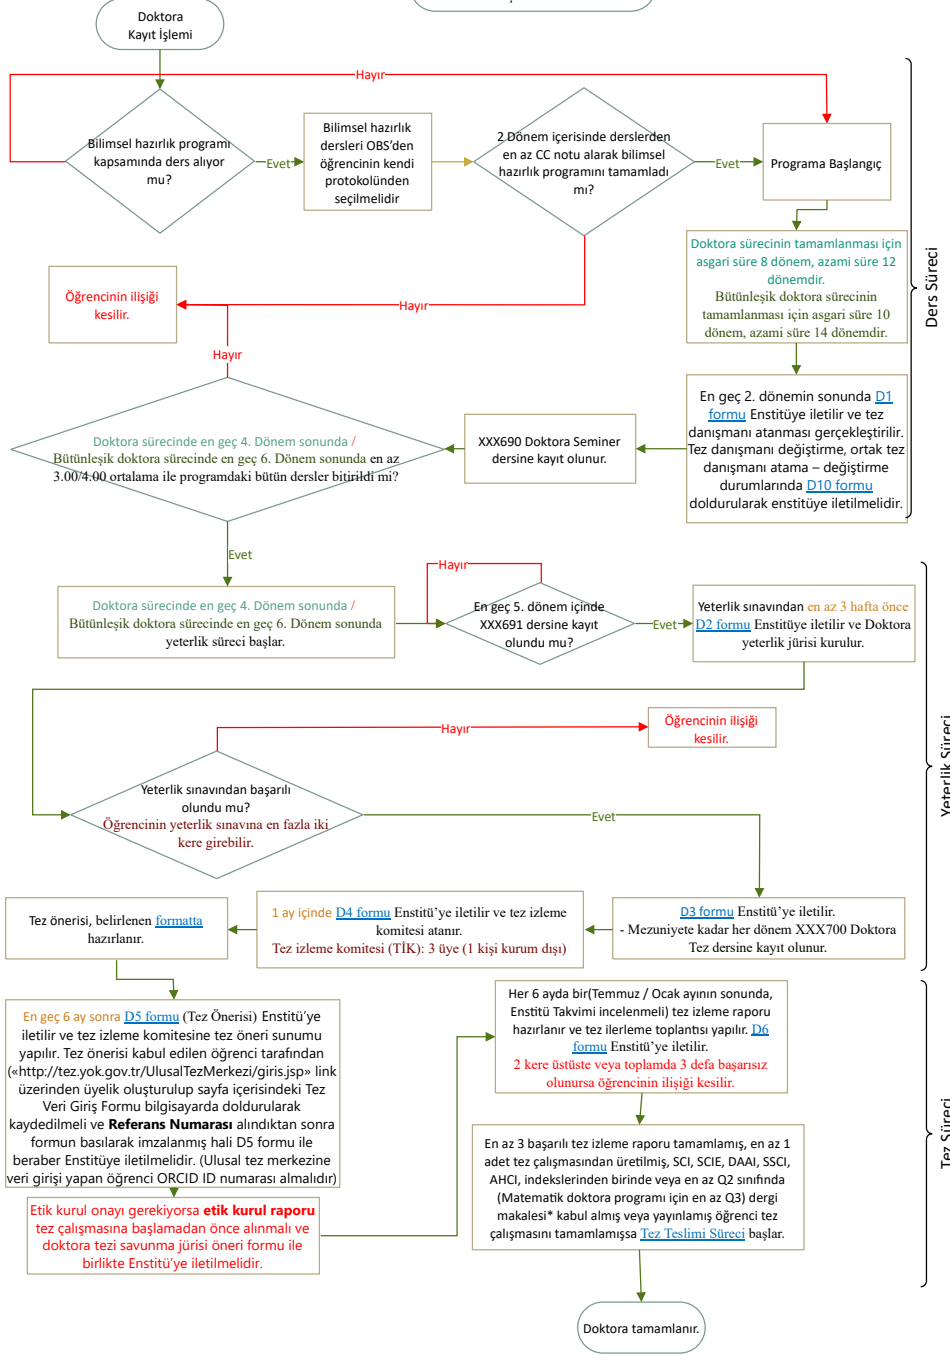

Doktora Süreci

Güncelleme Tarihi: 17.06.2020

YÖK Lisansüstü Yönetmeliğine [buradan](#) ulaşabilirsiniz.

* 2020 Bahar Dönemi ve sonrası Doktora yeterliliğe girecek öğrencilere uygulanacaktır