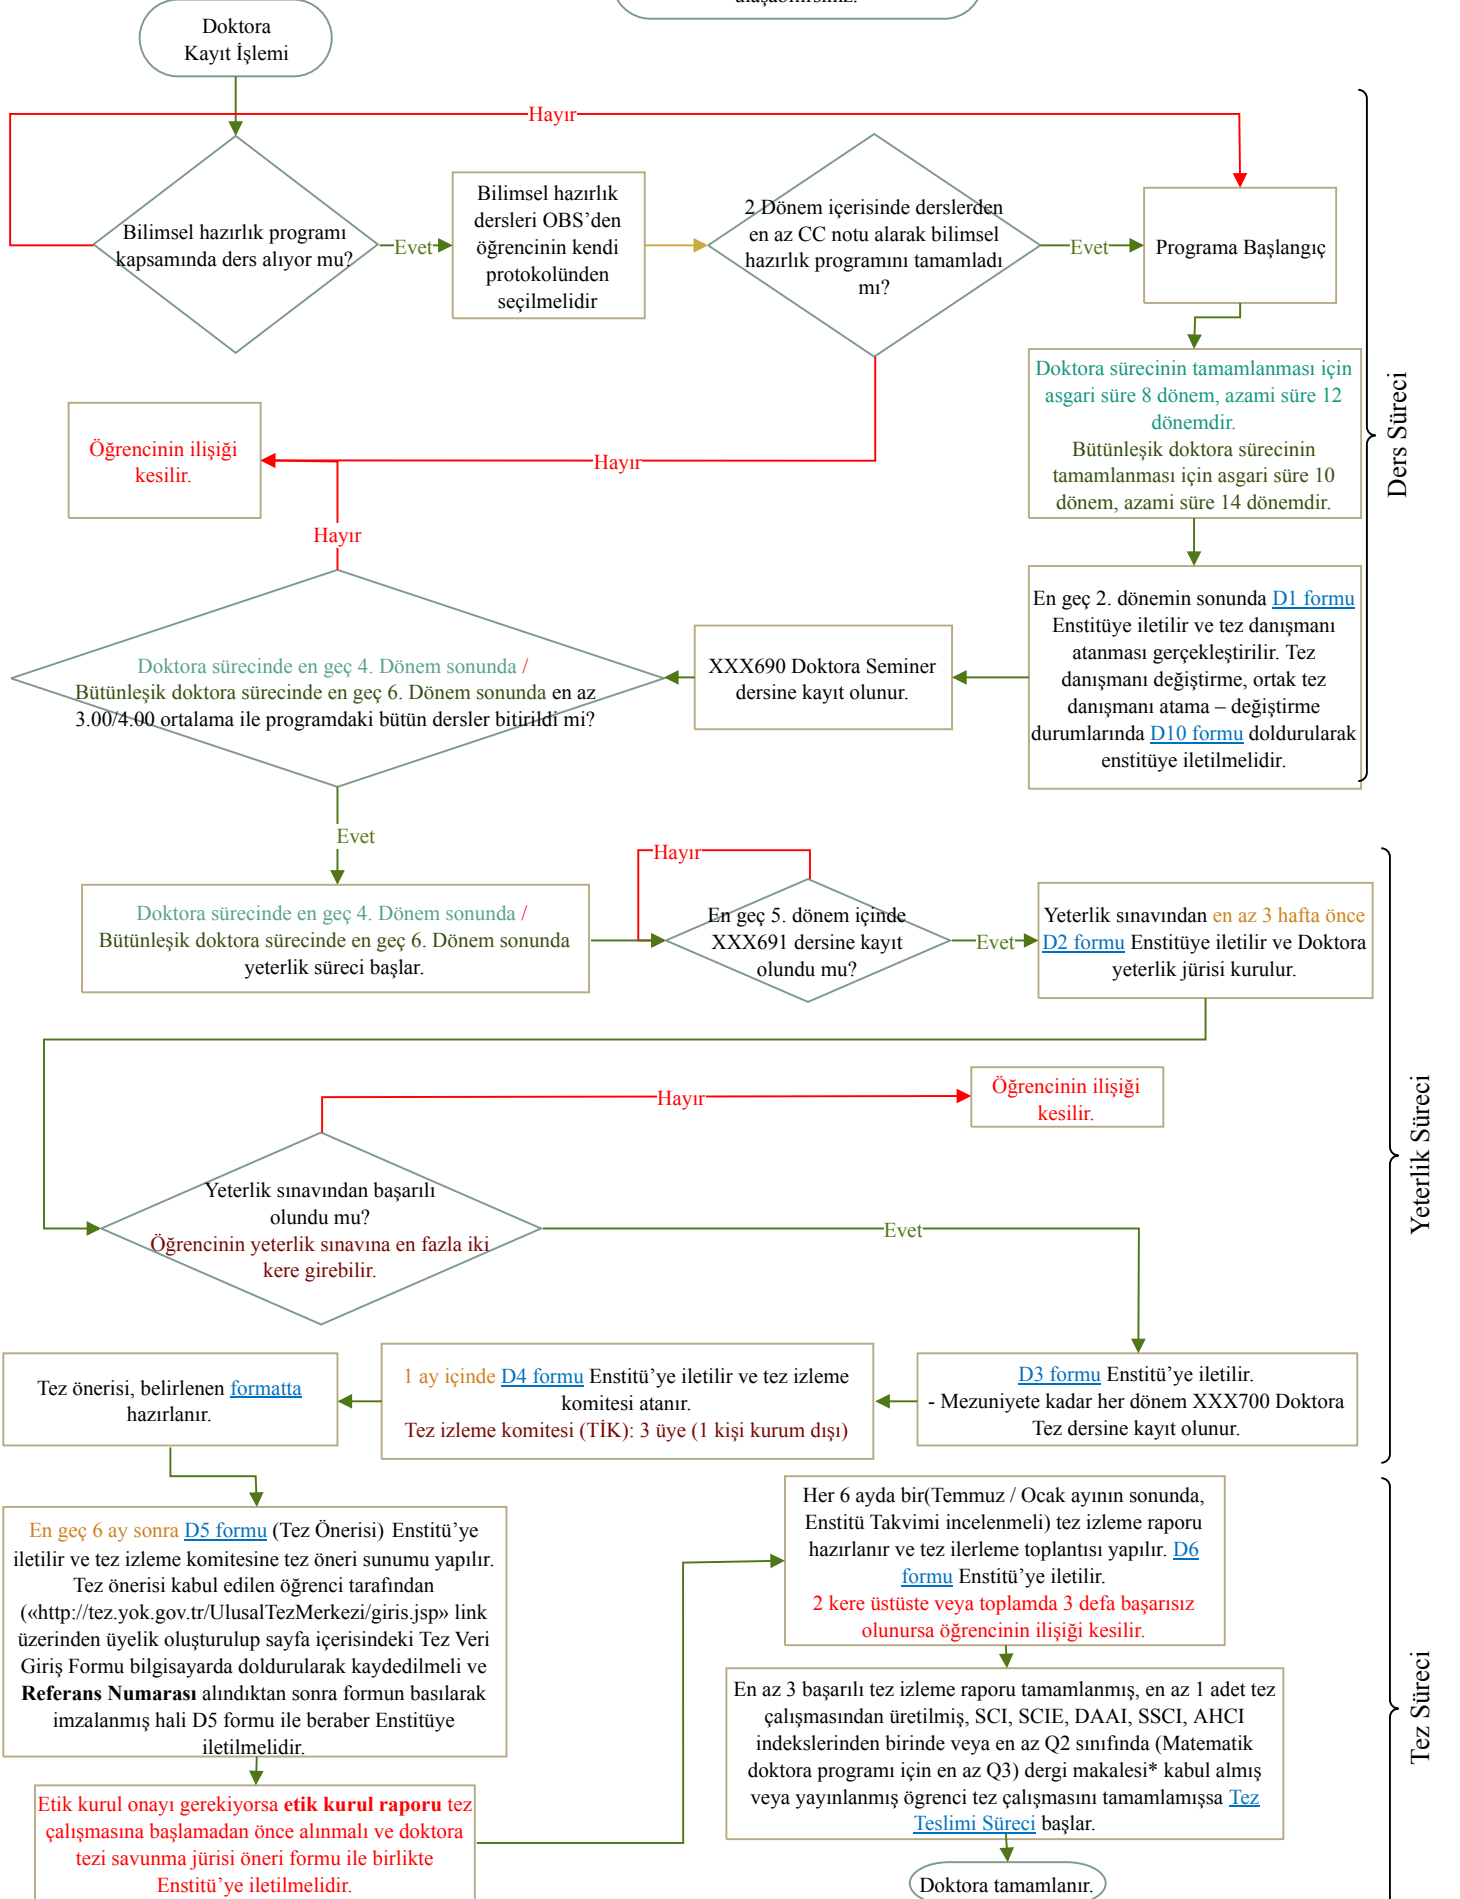

Doktora Süreci

Güncelleme Tarihi: 16.10.2019

YÖK Lisanüstü Yönetmeliğine [buradan](#) ulaşabilirsiniz.

* 2020 Bahar Dönemi ve sonrası Doktora yeterliliğe girecek öğrencilere uygulanacaktır.